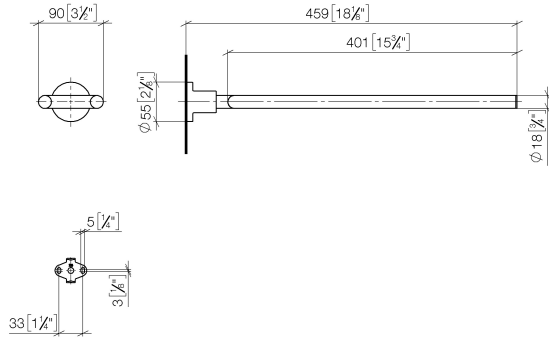

83 210 892

- Ancho 90mm
- Altura 55 mm
- Roseta Ø 55 mm
- Saliente 460 mm

	Cromo	83 210 892-00
	Platino cepillado	83 210 892-06
	Platino	83 210 892-08
	Dark Chrome	83 210 892-19
	Latón cepillado (Oro 23k)	83 210 892-28
	Negro mate	83 210 892-33
	Champagne cepillado (Oro 22k)	83 210 892-46
	Champagne (Oro 22k)	83 210 892-47
	Cromo cepillado	83 210 892-93
	Dark Platinum cepillado	83 210 892-99

83 210 892

mm [inches]

83 210 892

Piezas para otros acabados pueden encontrarse aquí:
Platino cepillado

Lista de piezas de recambios

N°	Número de artículo	Denominación	Cantidad de montaje	Plazo de entrega
1	90 17 89 554 00-00	soporte	1	10
2	04 31 11 113 00 90	varilla	1	2
3	08 17 89 505-00	soporte	1	10
4	09 30 11 046 90	disco	1	2
5	09 30 30 071 90	tornillo	1	2
6	05 17 20 739 00 90	juego de fijación	1	2