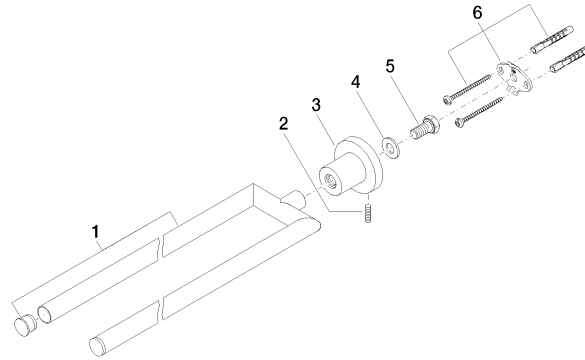

83 210 892

- Ancho 90mm
- Altura 55 mm
- Roseta Ø 55 mm
- Saliente 460 mm

	Cromo	83 210 892-00
	Platino cepillado	83 210 892-06
	Platino	83 210 892-08
	Dark Chrome	83 210 892-19
	Latón cepillado (Oro 23k)	83 210 892-28
	Negro mate	83 210 892-33
	Champagne cepillado (Oro 22k)	83 210 892-46
	Champagne (Oro 22k)	83 210 892-47
	Cromo cepillado	83 210 892-93
	Dark Platinum cepillado	83 210 892-99

83 210 892

mm [inches]

83 210 892

Piezas para otros acabados pueden encontrarse aquí:
Platino cepillado

Lista de piezas de recambios

N°	Número de artículo	Denominación	Cantidad de montaje	Plazo de entrega
1	90 17 89 554 00-00	soporte	1	10
2	04 31 11 113 00 90	varilla	1	2
3	08 17 89 505-00	soporte	1	10
4	09 30 11 046 90	disco	1	2
5	09 30 30 071 90	tornillo	1	2
6	05 17 20 739 00 90	juego de fijación	1	2